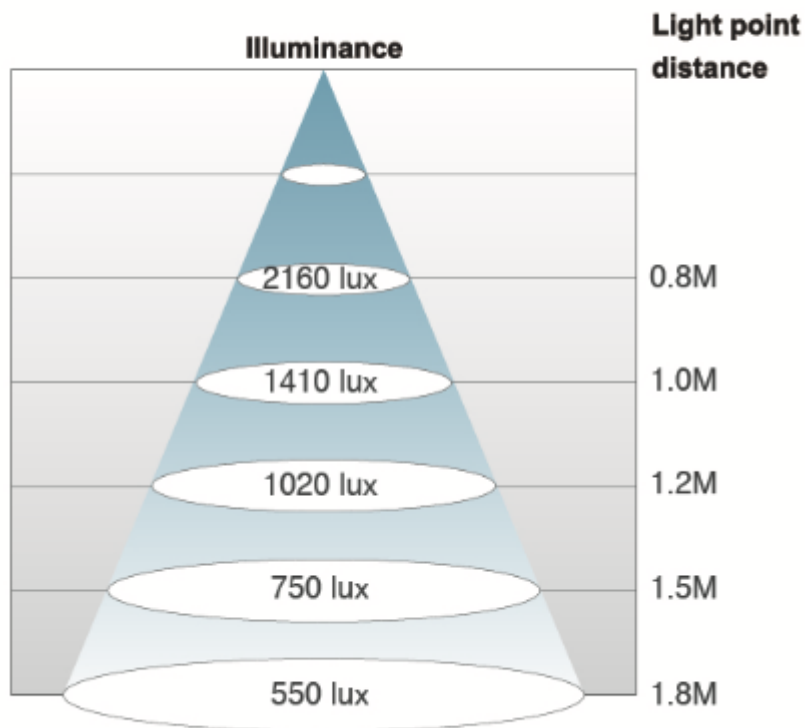

HOME > PRODOTTI > PLS 60 JENNY / PLS 61 JENNY HV

PLS 60 JENNY / PLS 61 JENNY HV

[DESCRIZIONE](#)

[SPECIFICHE](#)

Power LED

14Wx3 120°

Power LED

14Wx2 120°

Power LED

14W 120°

BUILT-IN BALLAST SERIES

MODEL	WATT	ILLUMINANCE	A	C	D
PLS 60/577-14x2	14W X 2	1.0 M / 530 lx	577 m/m	593 m/m	611 m/m
PLS 60/658-14x2	14W X 2	1.4 M / 530 lx	658 m/m	674 m/m	692 m/m
PLS 60/872-14x2	14W X 2	1.4 M / 530 lx	872 m/m	888 m/m	906 m/m
PLS 60/958-14x3	14W X 3	1.8 M / 526 lx	958 m/m	974 m/m	992 m/m