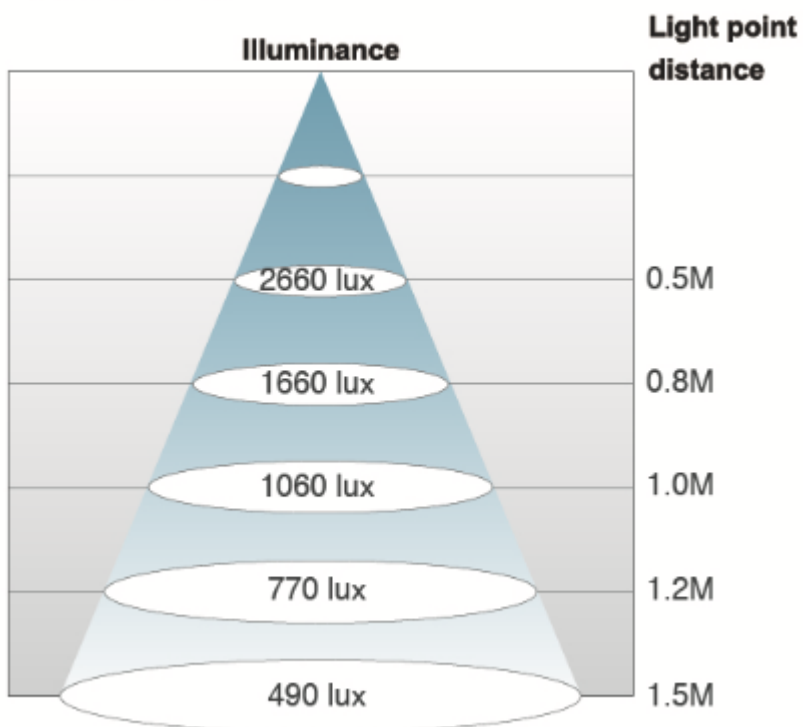

HOME > PRODOTTI > PLS 60 JENNY / PLS 61 JENNY HV

PLS 60 JENNY / PLS 61 JENNY HV

[DESCRIZIONE](#)

[SPECIFICHE](#)

Power LED

14Wx3 120°

Power LED

14Wx2 120°

Power LED

14W 120°

BUILT-IN BALLAST SERIES

MODEL	WATT	ILLUMINANCE	A	C	D
PLS 60/577-14x2	14W X 2	1.0 M / 530 lx	577 m/m	593 m/m	611 m/m
PLS 60/658-14x2	14W X 2	1.4 M / 530 lx	658 m/m	674 m/m	692 m/m
PLS 60/872-14x2	14W X 2	1.4 M / 530 lx	872 m/m	888 m/m	906 m/m
PLS 60/958-14x3	14W X 3	1.8 M / 526 lx	958 m/m	974 m/m	992 m/m