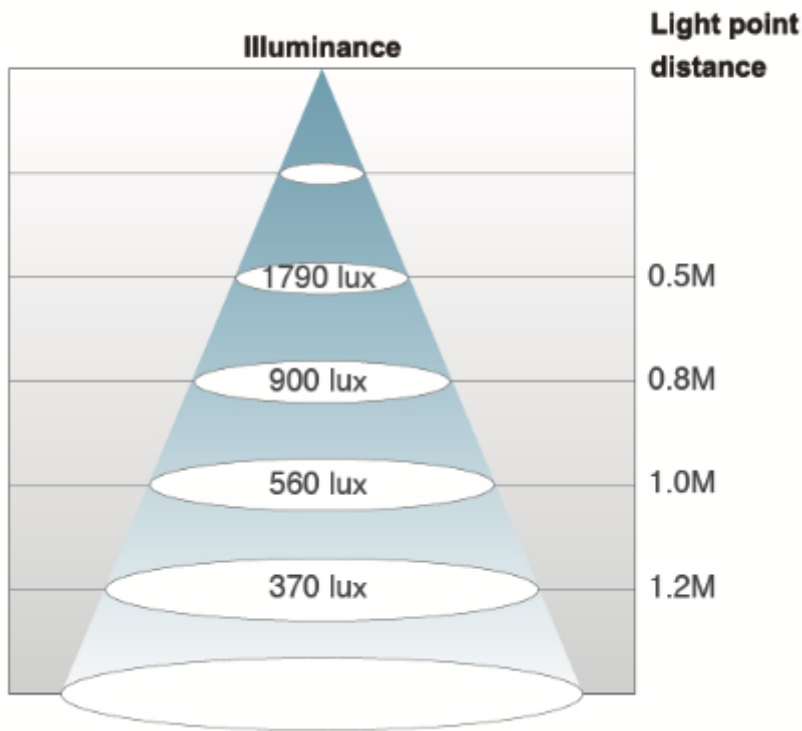

HOME > PRODOTTI > PLS 60 JENNY / PLS 61 JENNY HV

PLS 60 JENNY / PLS 61 JENNY HV

[DESCRIZIONE](#)

[SPECIFICHE](#)

Power LED

14Wx3 120°

Power LED

14Wx2 120°

Power LED

14W 120°

BUILT-IN BALLAST SERIES

MODEL	WATT	ILLUMINANCE	A	C	D
PLS 60/577-14x2	14W X 2	1.0 M / 530 lx	577 m/m	593 m/m	611 m/m
PLS 60/658-14x2	14W X 2	1.4 M / 530 lx	658 m/m	674 m/m	692 m/m
PLS 60/872-14x2	14W X 2	1.4 M / 530 lx	872 m/m	888 m/m	906 m/m
PLS 60/958-14x3	14W X 3	1.8 M / 526 lx	958 m/m	974 m/m	992 m/m